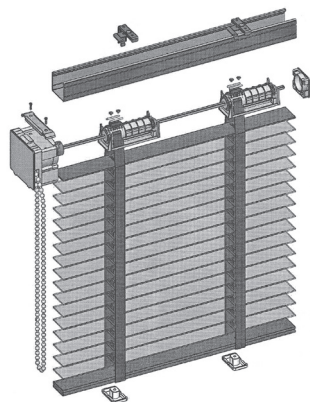

monocomando Soline

integrato

uniflex

TENDE
VENEZIANE

35/50 MM

CASSONETTO DI METALLO 35 MM

CASSONETTO DI METALLO 50 MM

monocomando