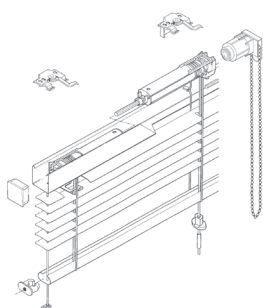

toptine

*TENDE
VENEZIANE*

15/25 MM
35/50 MM
65/90 MM

**SCHEDA
TECNICA**

TENDE
VENEZIANE

15/25 MM

CASSONE MINI (SOLO PER 15 MM)

CASSONETTO DI METALLO STANDARD

IMPACCHETTAMENTO

VENEZIANE 15 MM

VENEZIANE 25 MM

h cm 100

cm 7

cm 6

h cm 150

cm 8,5

cm 7

h cm 200

cm 10

cm 8,5

h cm 300

cm 14

cm 12,5

standard

monocomando Soline

integrato

uniflex

TENDE
VENEZIANE

35/50 MM

CASSONETTO DI METALLO 35 MM

CASSONETTO DI METALLO 50 MM

monocomando