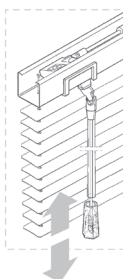

toptine

*TENDE
VENEZIANE*

15/25 MM
35/50 MM
65/90 MM

**SCHEDA
TECNICA**

TENDE
VENEZIANE

15/25 MM

CASSONE MINI (SOLO PER 15 MM)

CASSONETTO DI METALLO STANDARD

IMPACCHETTAMENTO

VENEZIANE 15 MM

VENEZIANE 25 MM

h cm 100

cm 7

cm 6

h cm 150

cm 8,5

cm 7

h cm 200

cm 10

cm 8,5

h cm 300

cm 14

cm 12,5

standard

monocomando Soline

integrato

uniflex

TENDE
VENEZIANE

35/50 MM

CASSONETTO DI METALLO 35 MM

CASSONETTO DI METALLO 50 MM

monocomando