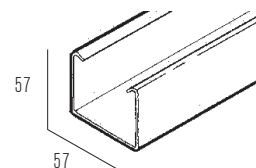

cm 7

h cm 200

cm 10

cm 8,5

h cm 300

cm 14

cm 12,5

standard

monocomando Soline

integrato

uniflex

TENDE
VENEZIANE

35/50 MM

CASSONETTO DI METALLO 35 MM

CASSONETTO DI METALLO 50 MM

monocomando