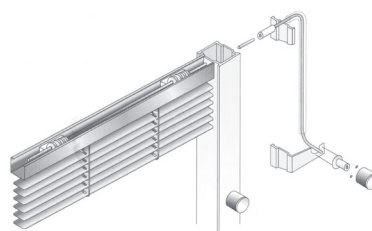

toptine

*TENDE
VENEZIANE*

15/25 MM
35/50 MM
65/90 MM

**SCHEDA
TECNICA**

TENDE
VENEZIANE

15/25 MM

CASSONE MINI (SOLO PER 15 MM)

CASSONETTO DI METALLO STANDARD

IMPACCHETTAMENTO

VENEZIANE 15 MM

VENEZIANE 25 MM

h cm 100

cm 7

cm 6

h cm 150

cm 8,5

cm 7

h cm 200

cm 10

cm 8,5

h cm 300

cm 14

cm 12,5

standard

monocomando Soline

integrato

uniflex

TENDE
VENEZIANE

35/50 MM

CASSONETTO DI METALLO 35 MM

CASSONETTO DI METALLO 50 MM

monocomando