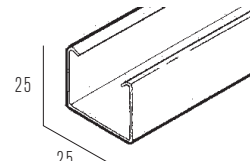

toptine

*TENDE
VENEZIANE*

15/25 MM
35/50 MM
65/90 MM

**SCHEDA
TECNICA**

TENDE
VENEZIANE

15/25 MM

CASSONE MINI (SOLO PER 15 MM)

CASSONETTO DI METALLO STANDARD

IMPACCHETTAMENTO

VENEZIANE 15 MM

VENEZIANE 25 MM

h cm 100

cm 7

cm 6

h cm 150

cm 8,5

cm 7

h cm 200

cm 10

cm 8,5

h cm 300

cm 14

cm 12,5

standard