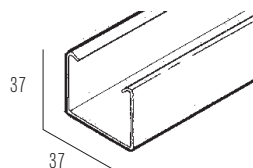

IMPACCHETTAMENTO

VENEZIANE 15 MM

VENEZIANE 25 MM

h cm 100

cm 7

cm 6

h cm 150

cm 8,5

cm 7

h cm 200

cm 10

cm 8,5

h cm 300

cm 14

cm 12,5

standard

monocomando Soline

integrato

uniflex

TENDE
VENEZIANE

35/50 MM

CASSONETTO DI METALLO 35 MM

CASSONETTO DI METALLO 50 MM

monocomando