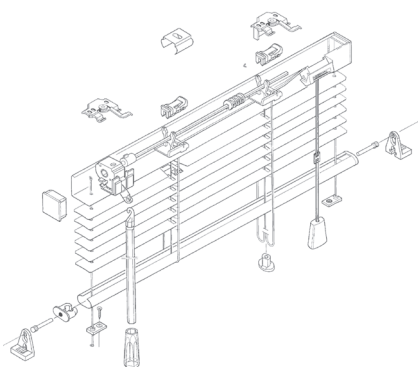

toptine

*TENDE
VENEZIANE*

15/25 MM
35/50 MM
65/90 MM

**SCHEDA
TECNICA**

TENDE
VENEZIANE

15/25 MM

CASSONE MINI (SOLO PER 15 MM)

CASSONETTO DI METALLO STANDARD

IMPACCHETTAMENTO

VENEZIANE 15 MM

VENEZIANE 25 MM

h cm 100

cm 7

cm 6

h cm 150

cm 8,5

cm 7

h cm 200

cm 10

cm 8,5

h cm 300

cm 14

cm 12,5

standard

monocomando Soline

integrato

uniflex

TENDE
VENEZIANE

35/50 MM

CASSONETTO DI METALLO 35 MM

CASSONETTO DI METALLO 50 MM

monocomando